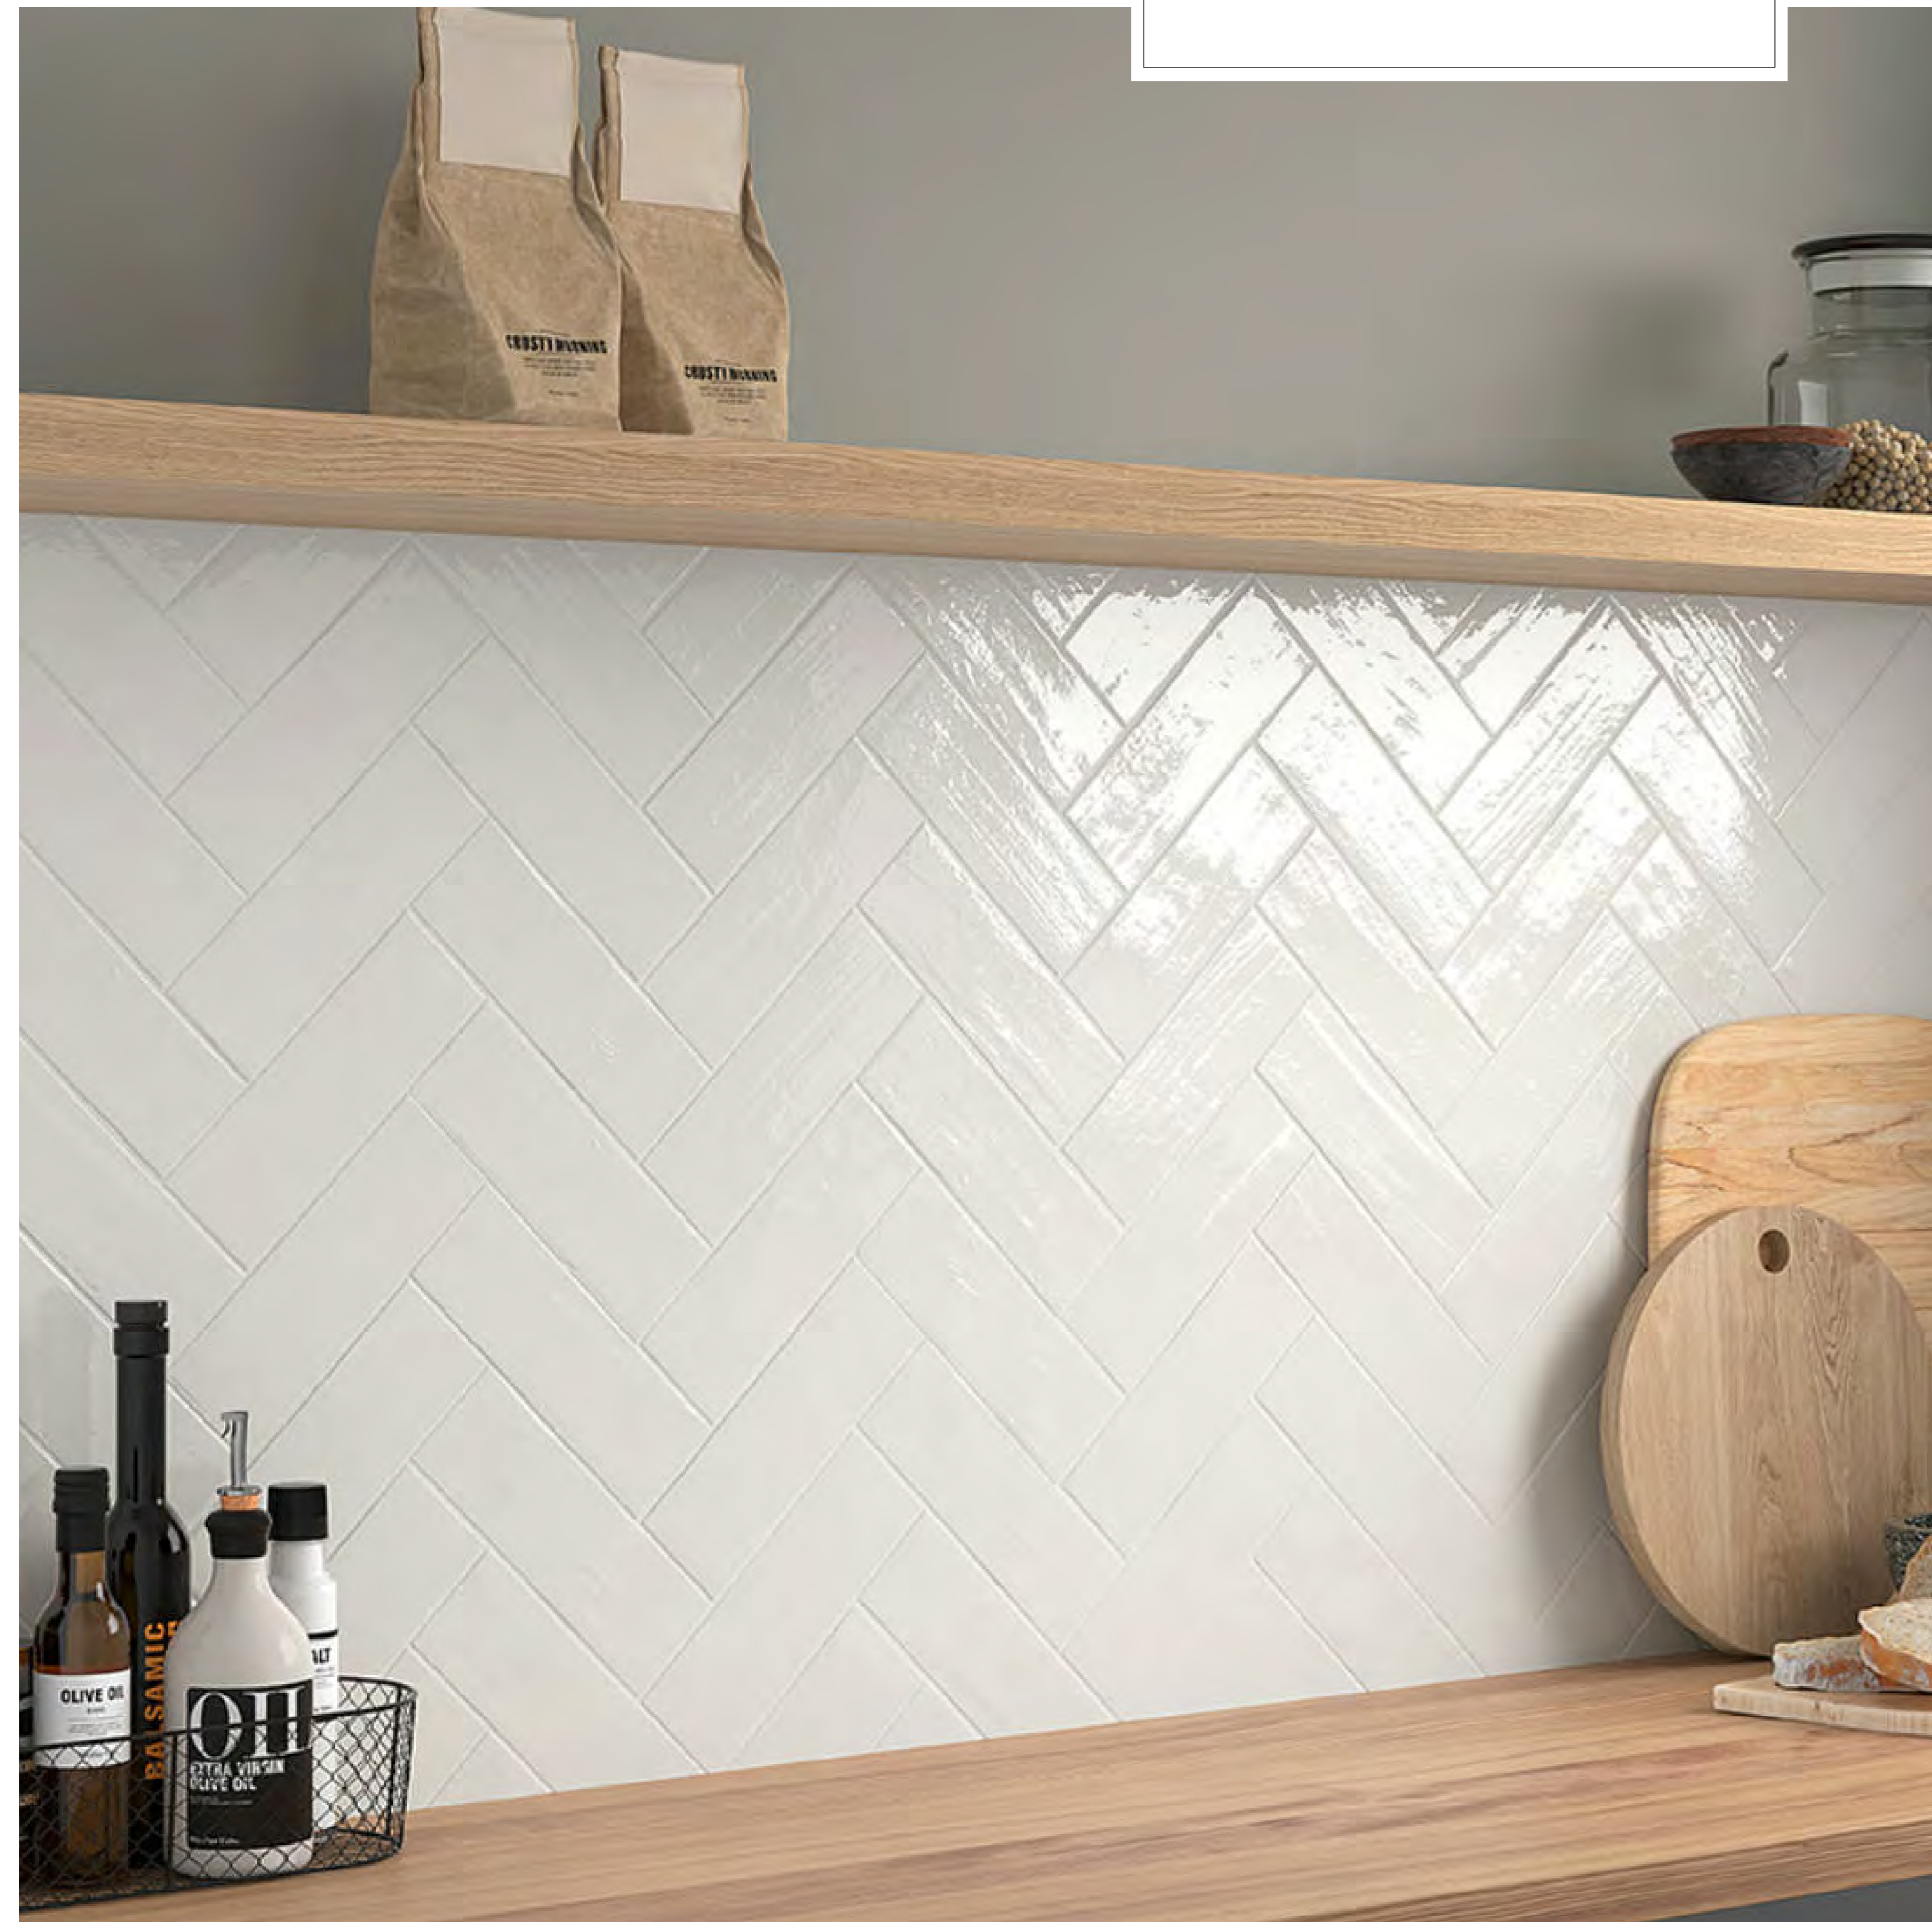

White
CH01450358

△
Pearl
CH01450361