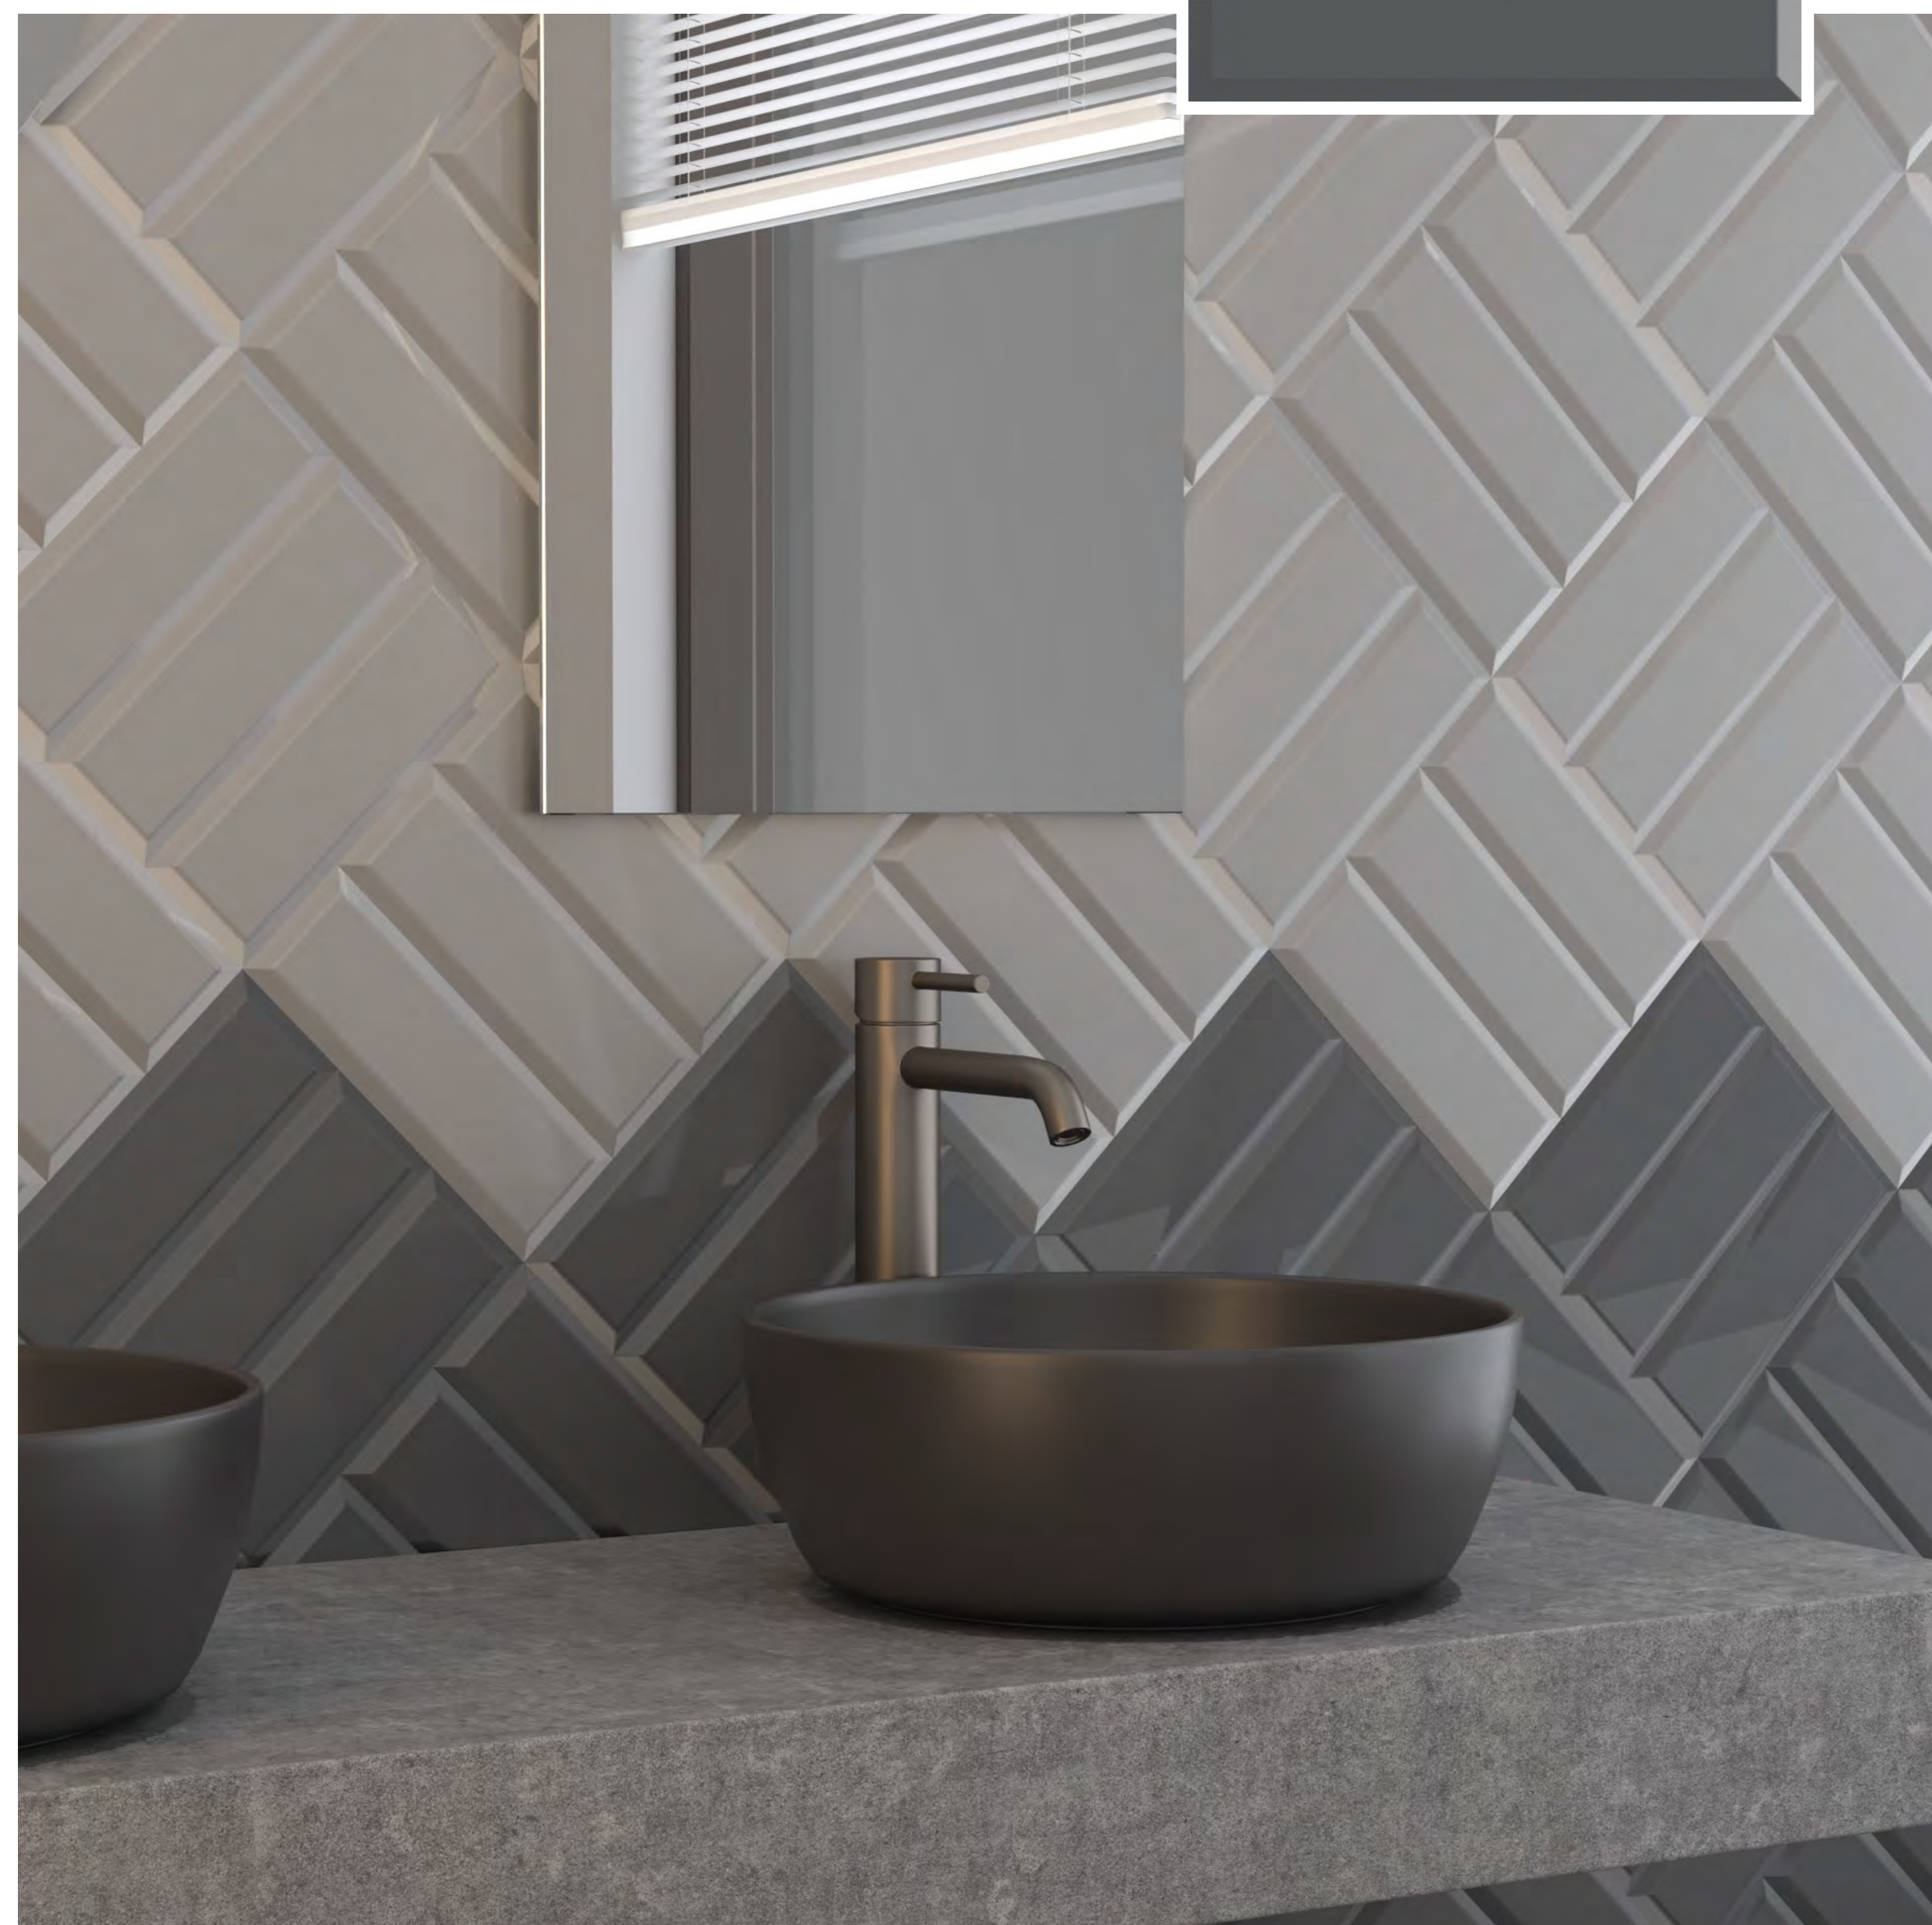

Grey
CH01450396

Grafito
CH01450393

Black
CH01450398