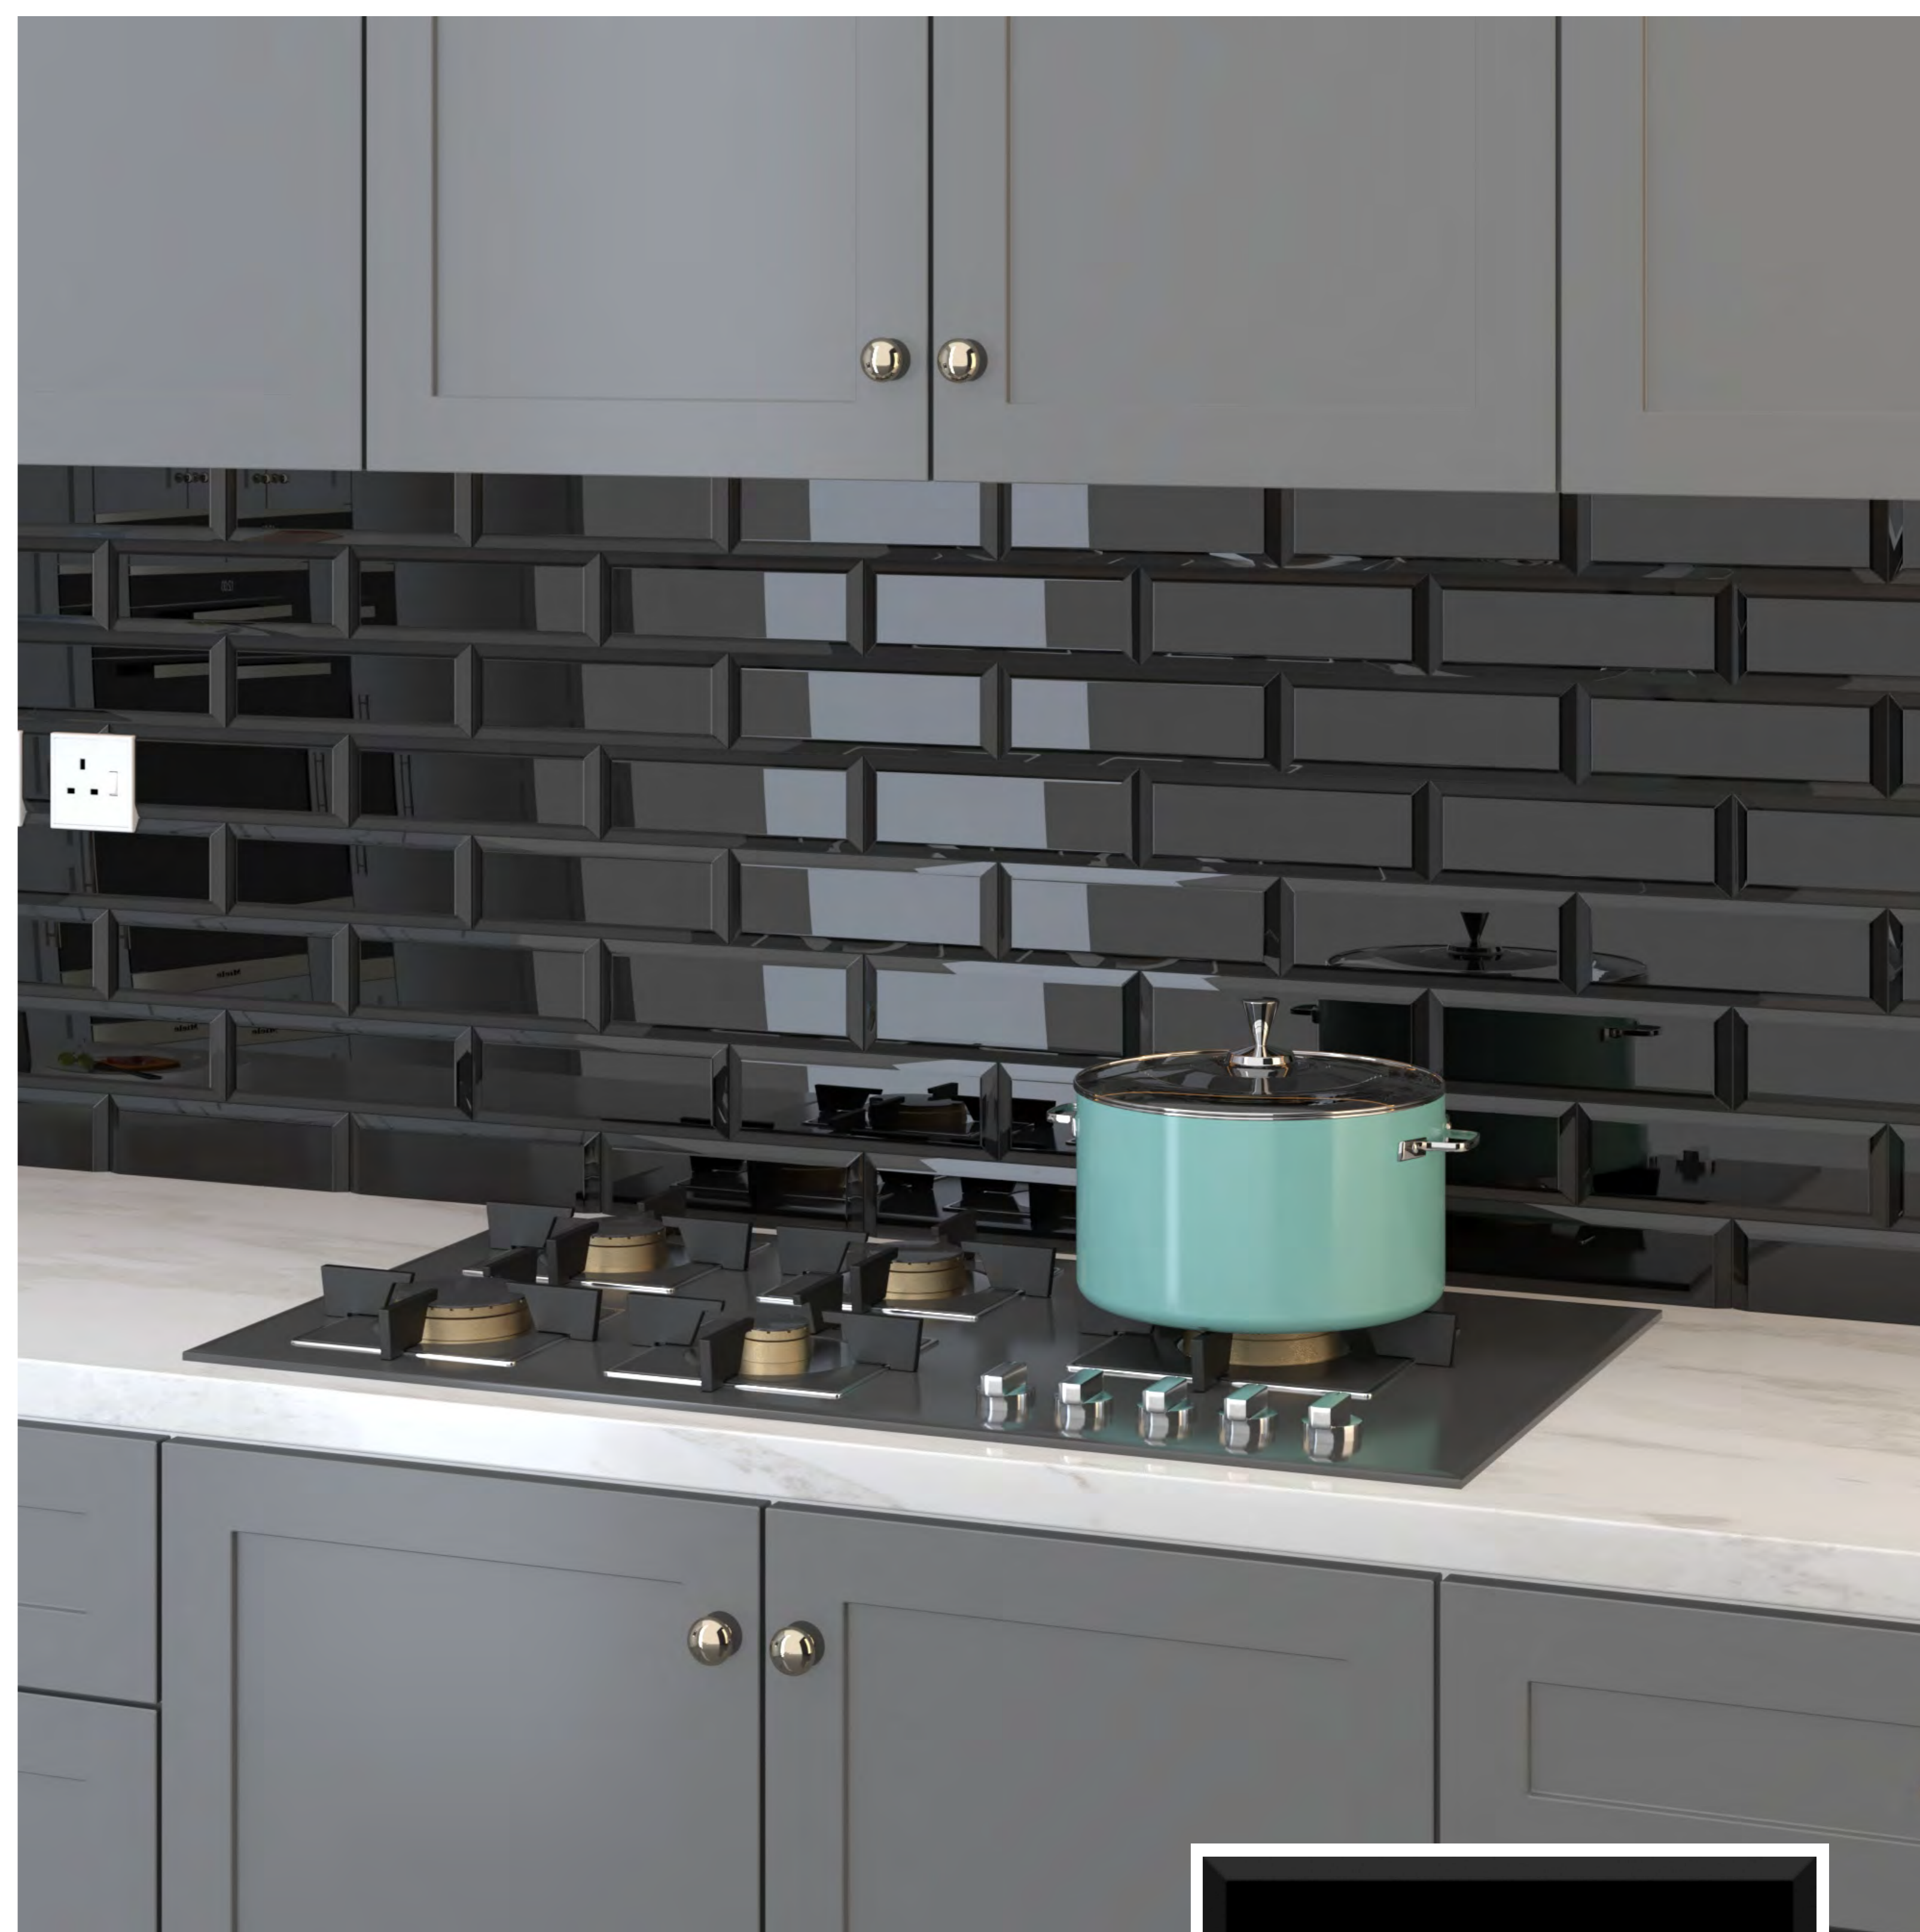

Grey
CH01450396

Grafito
CH01450393

Black
CH01450398