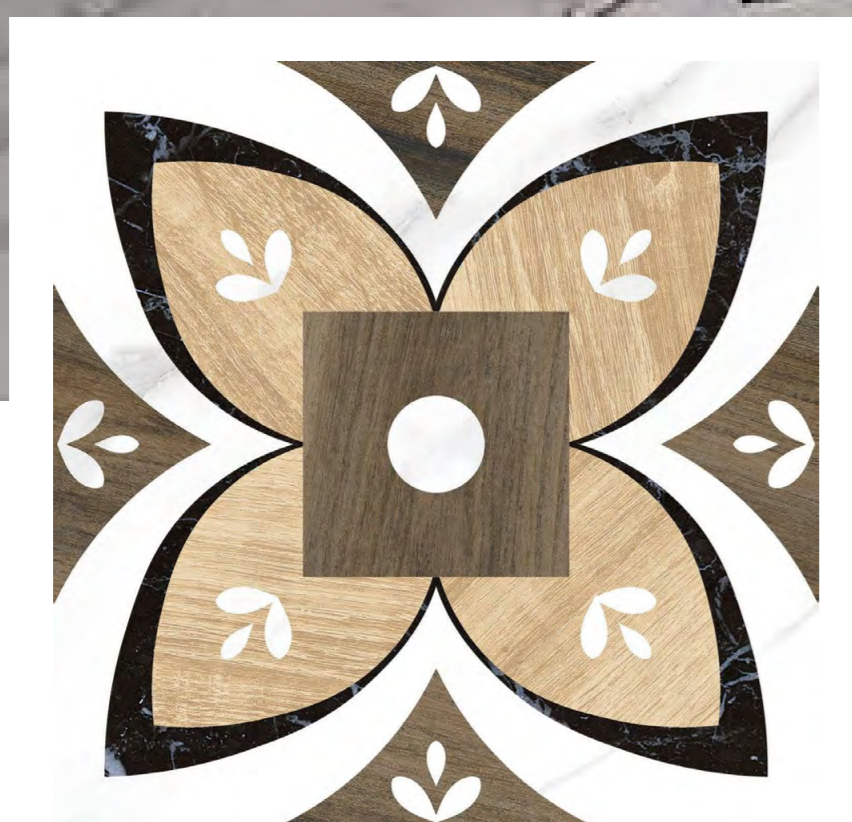

03
CH01450420