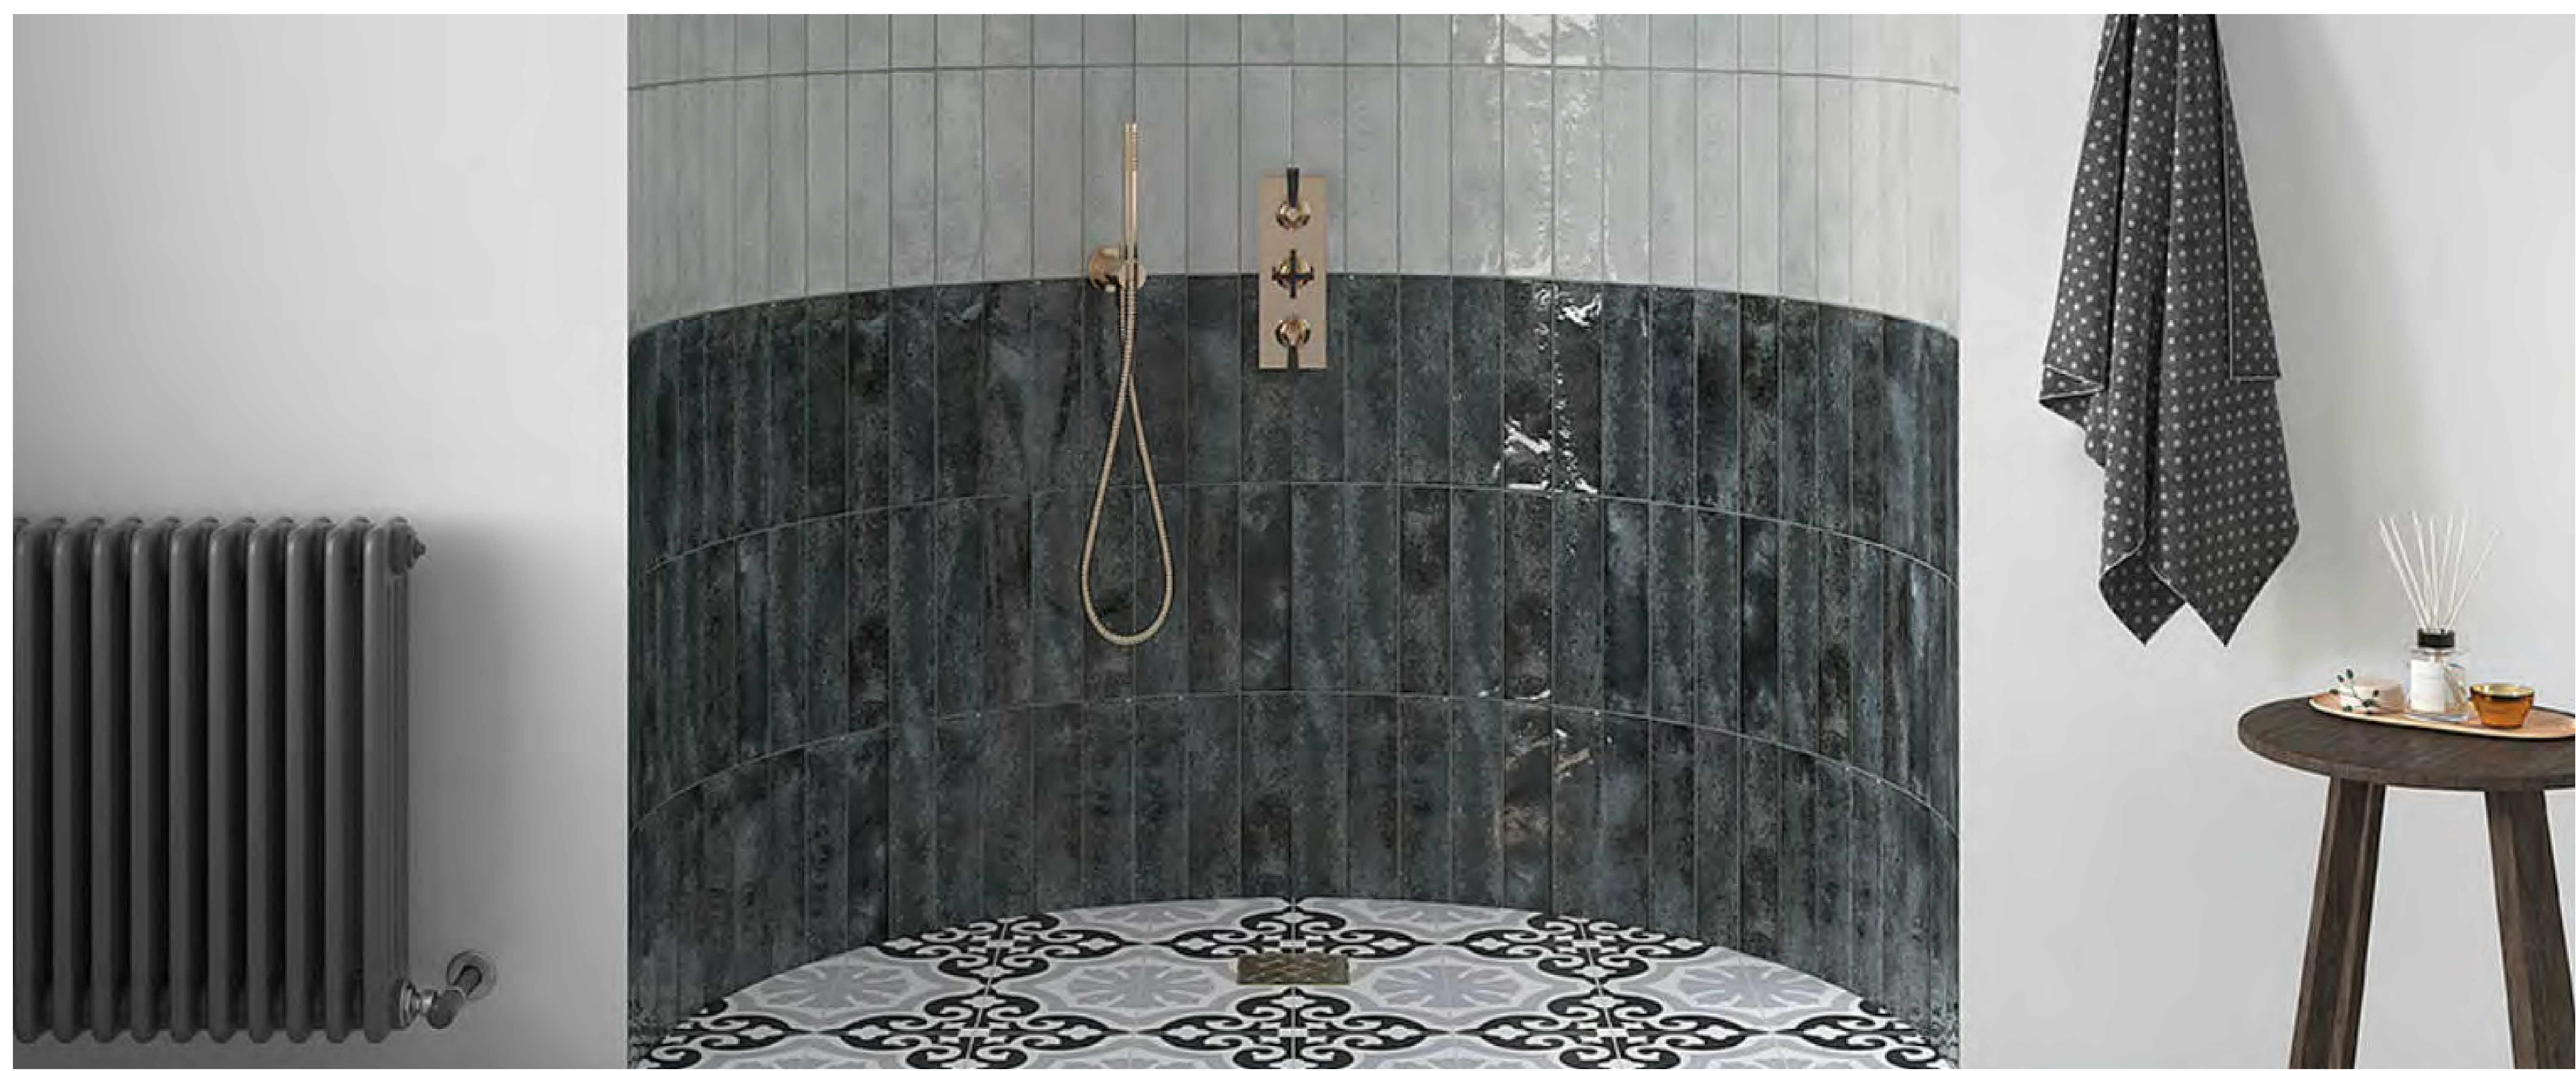

NISSEL

This stunning collection features a unique and captivating design, inspired by the traditional brick patterns of ancient architecture. It includes a large variety of decorative designs with different themes: forest, flower and is ideal for creating decorative walls. Vivid colors and whimsical photo details are the main features of this set that will add a special touch to the place/project

تتميز هذه المجموعة المذهلة بتصميم فريد وآسر، مستوحى من أنماط الطوب التقليدية للهندسة المعمارية القديمة. تتضمن ألوان ذات مجموعة كبيرة ومتنوعة من تصاميم الديكور ذات الموضوعات المختلفة : الغابة، والزهرة وهي مثالية لإنشاء جدران زخرفية. تعد الألوان الزاهية وتفاصيل الصور الغريبة من السمات الرئيسية لهذه المجموعة التي ستضفي لمسة خاصة على المكان/المشروع.