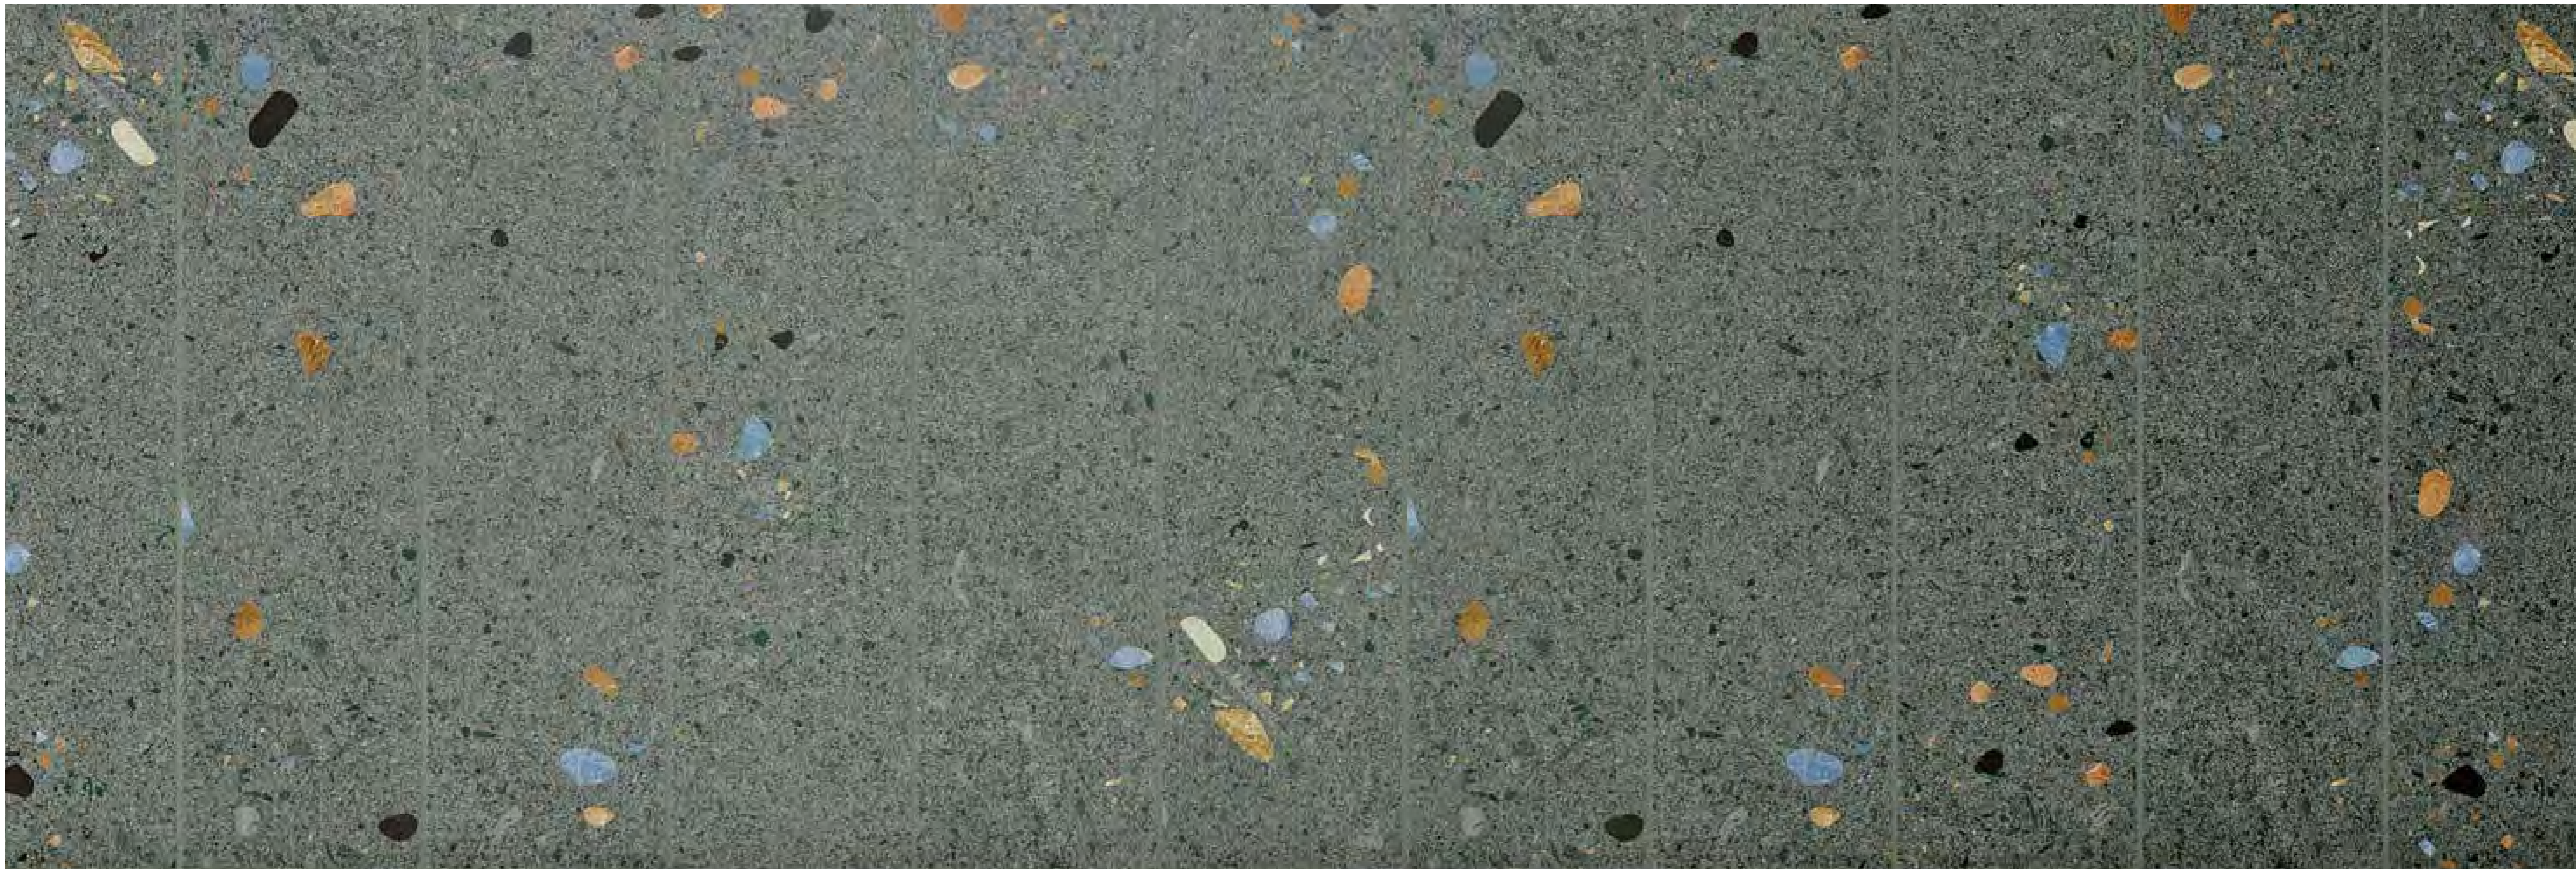

Grafito
CH01450520