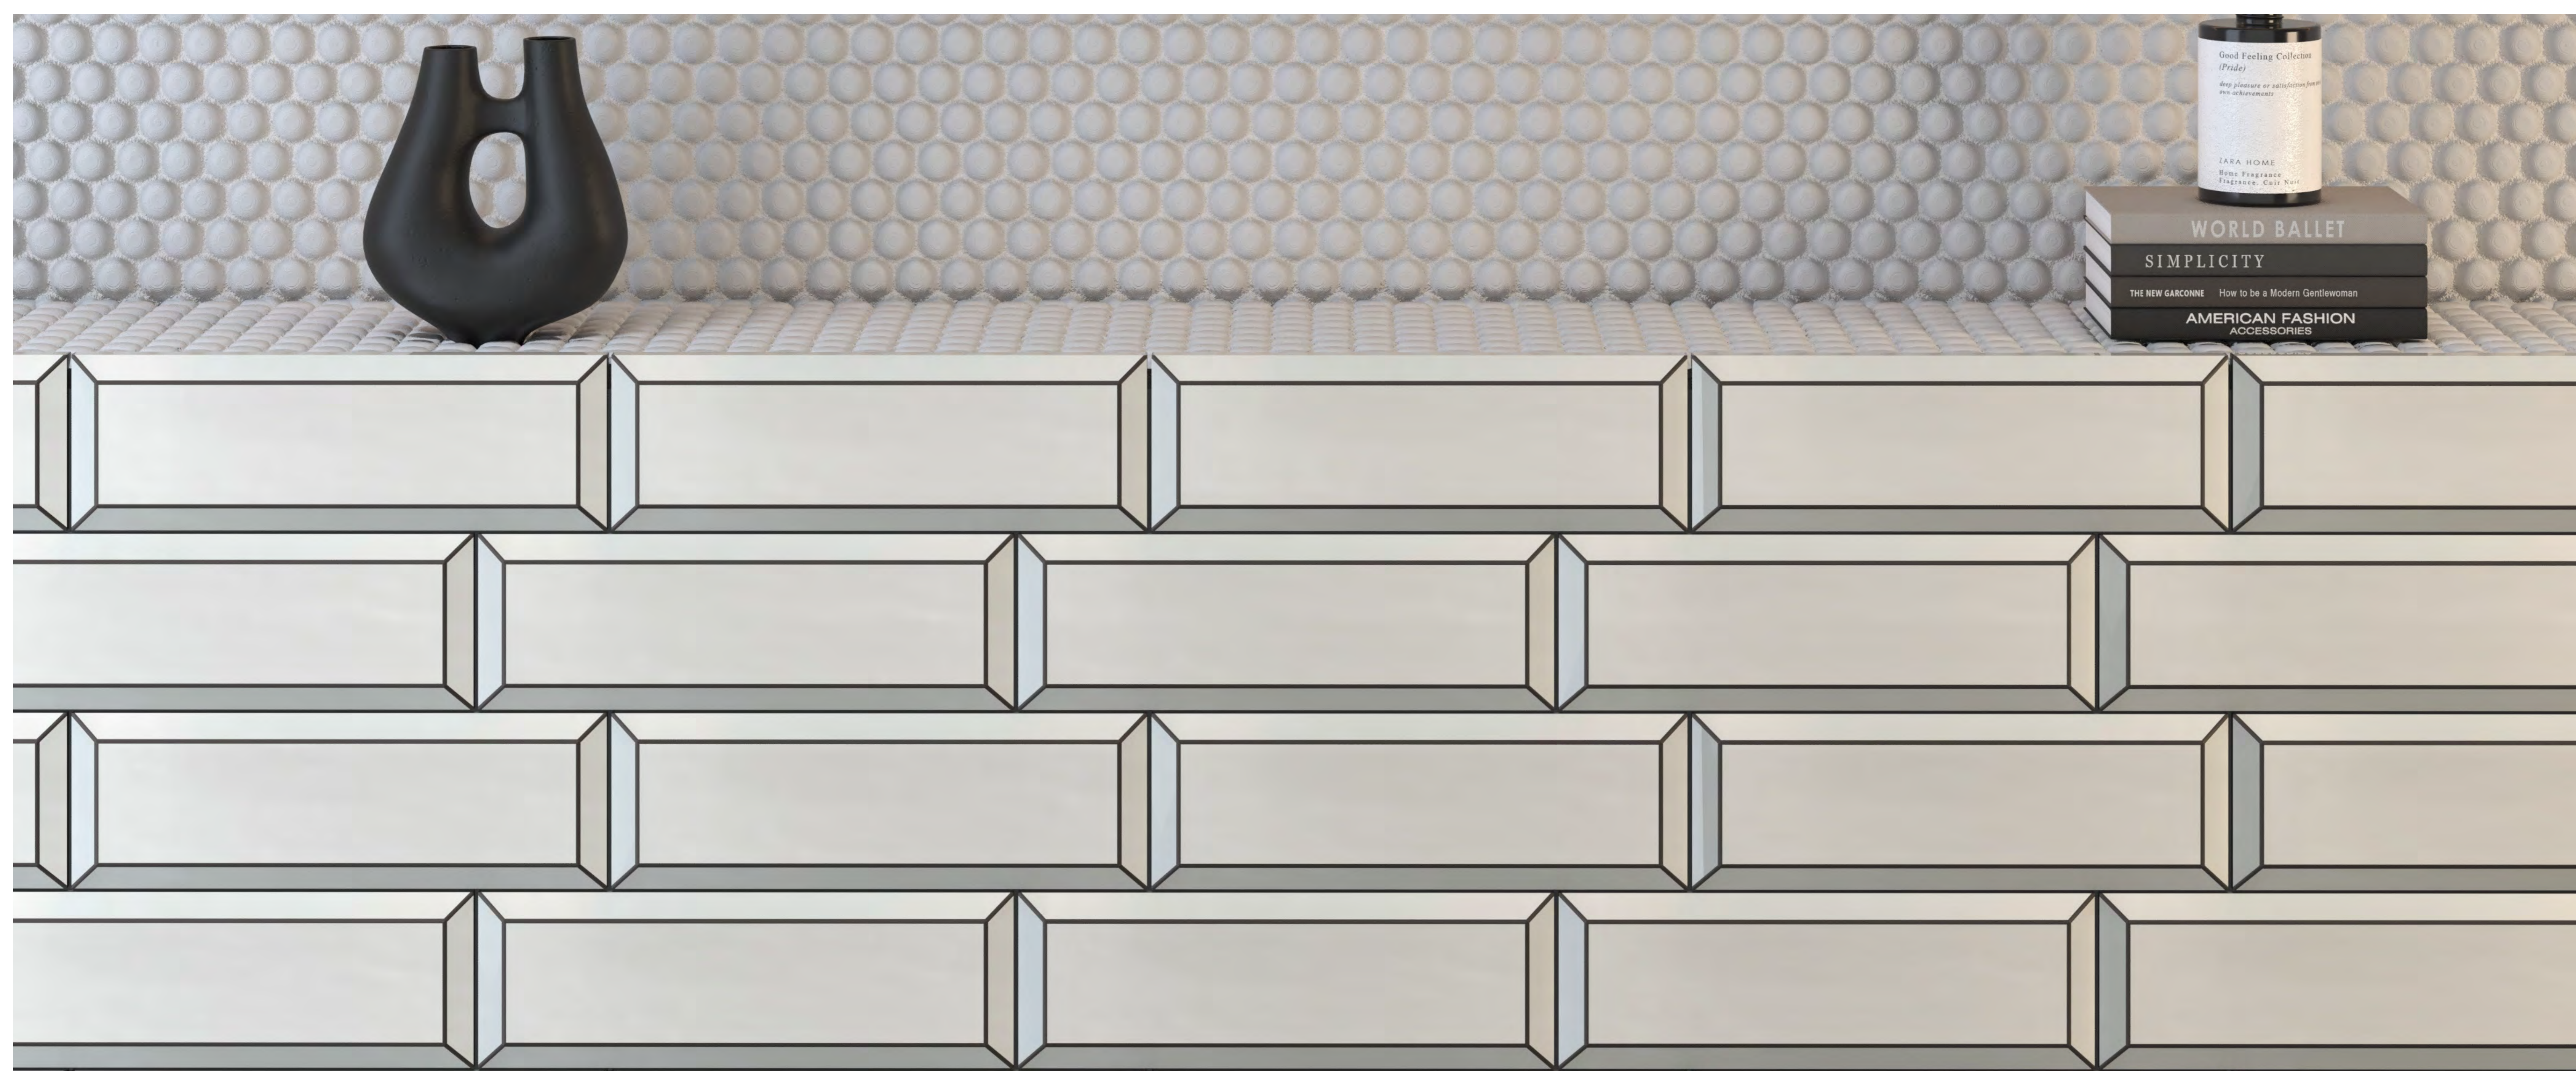

FRAME

The Frame ceramic tile has a beautiful gloss, finish and is suitable for walls. These elegantly shaped tiles are a luxurious addition to any kitchen or bathroom wall. This high quality, Spanish tile range

يتميز بلاط السيراميك ذو المقاسات الصغيرة بلمعان جميل ولمسة نهائية ومناسب للجدران. يعد هذا البلاط ذو الشكل الأنيق إضافة فاخرة لأي جدار مطبخ أو حمام. هذه المجموعة من البلاط الإسباني صممت في احترافية وجودة عالية.