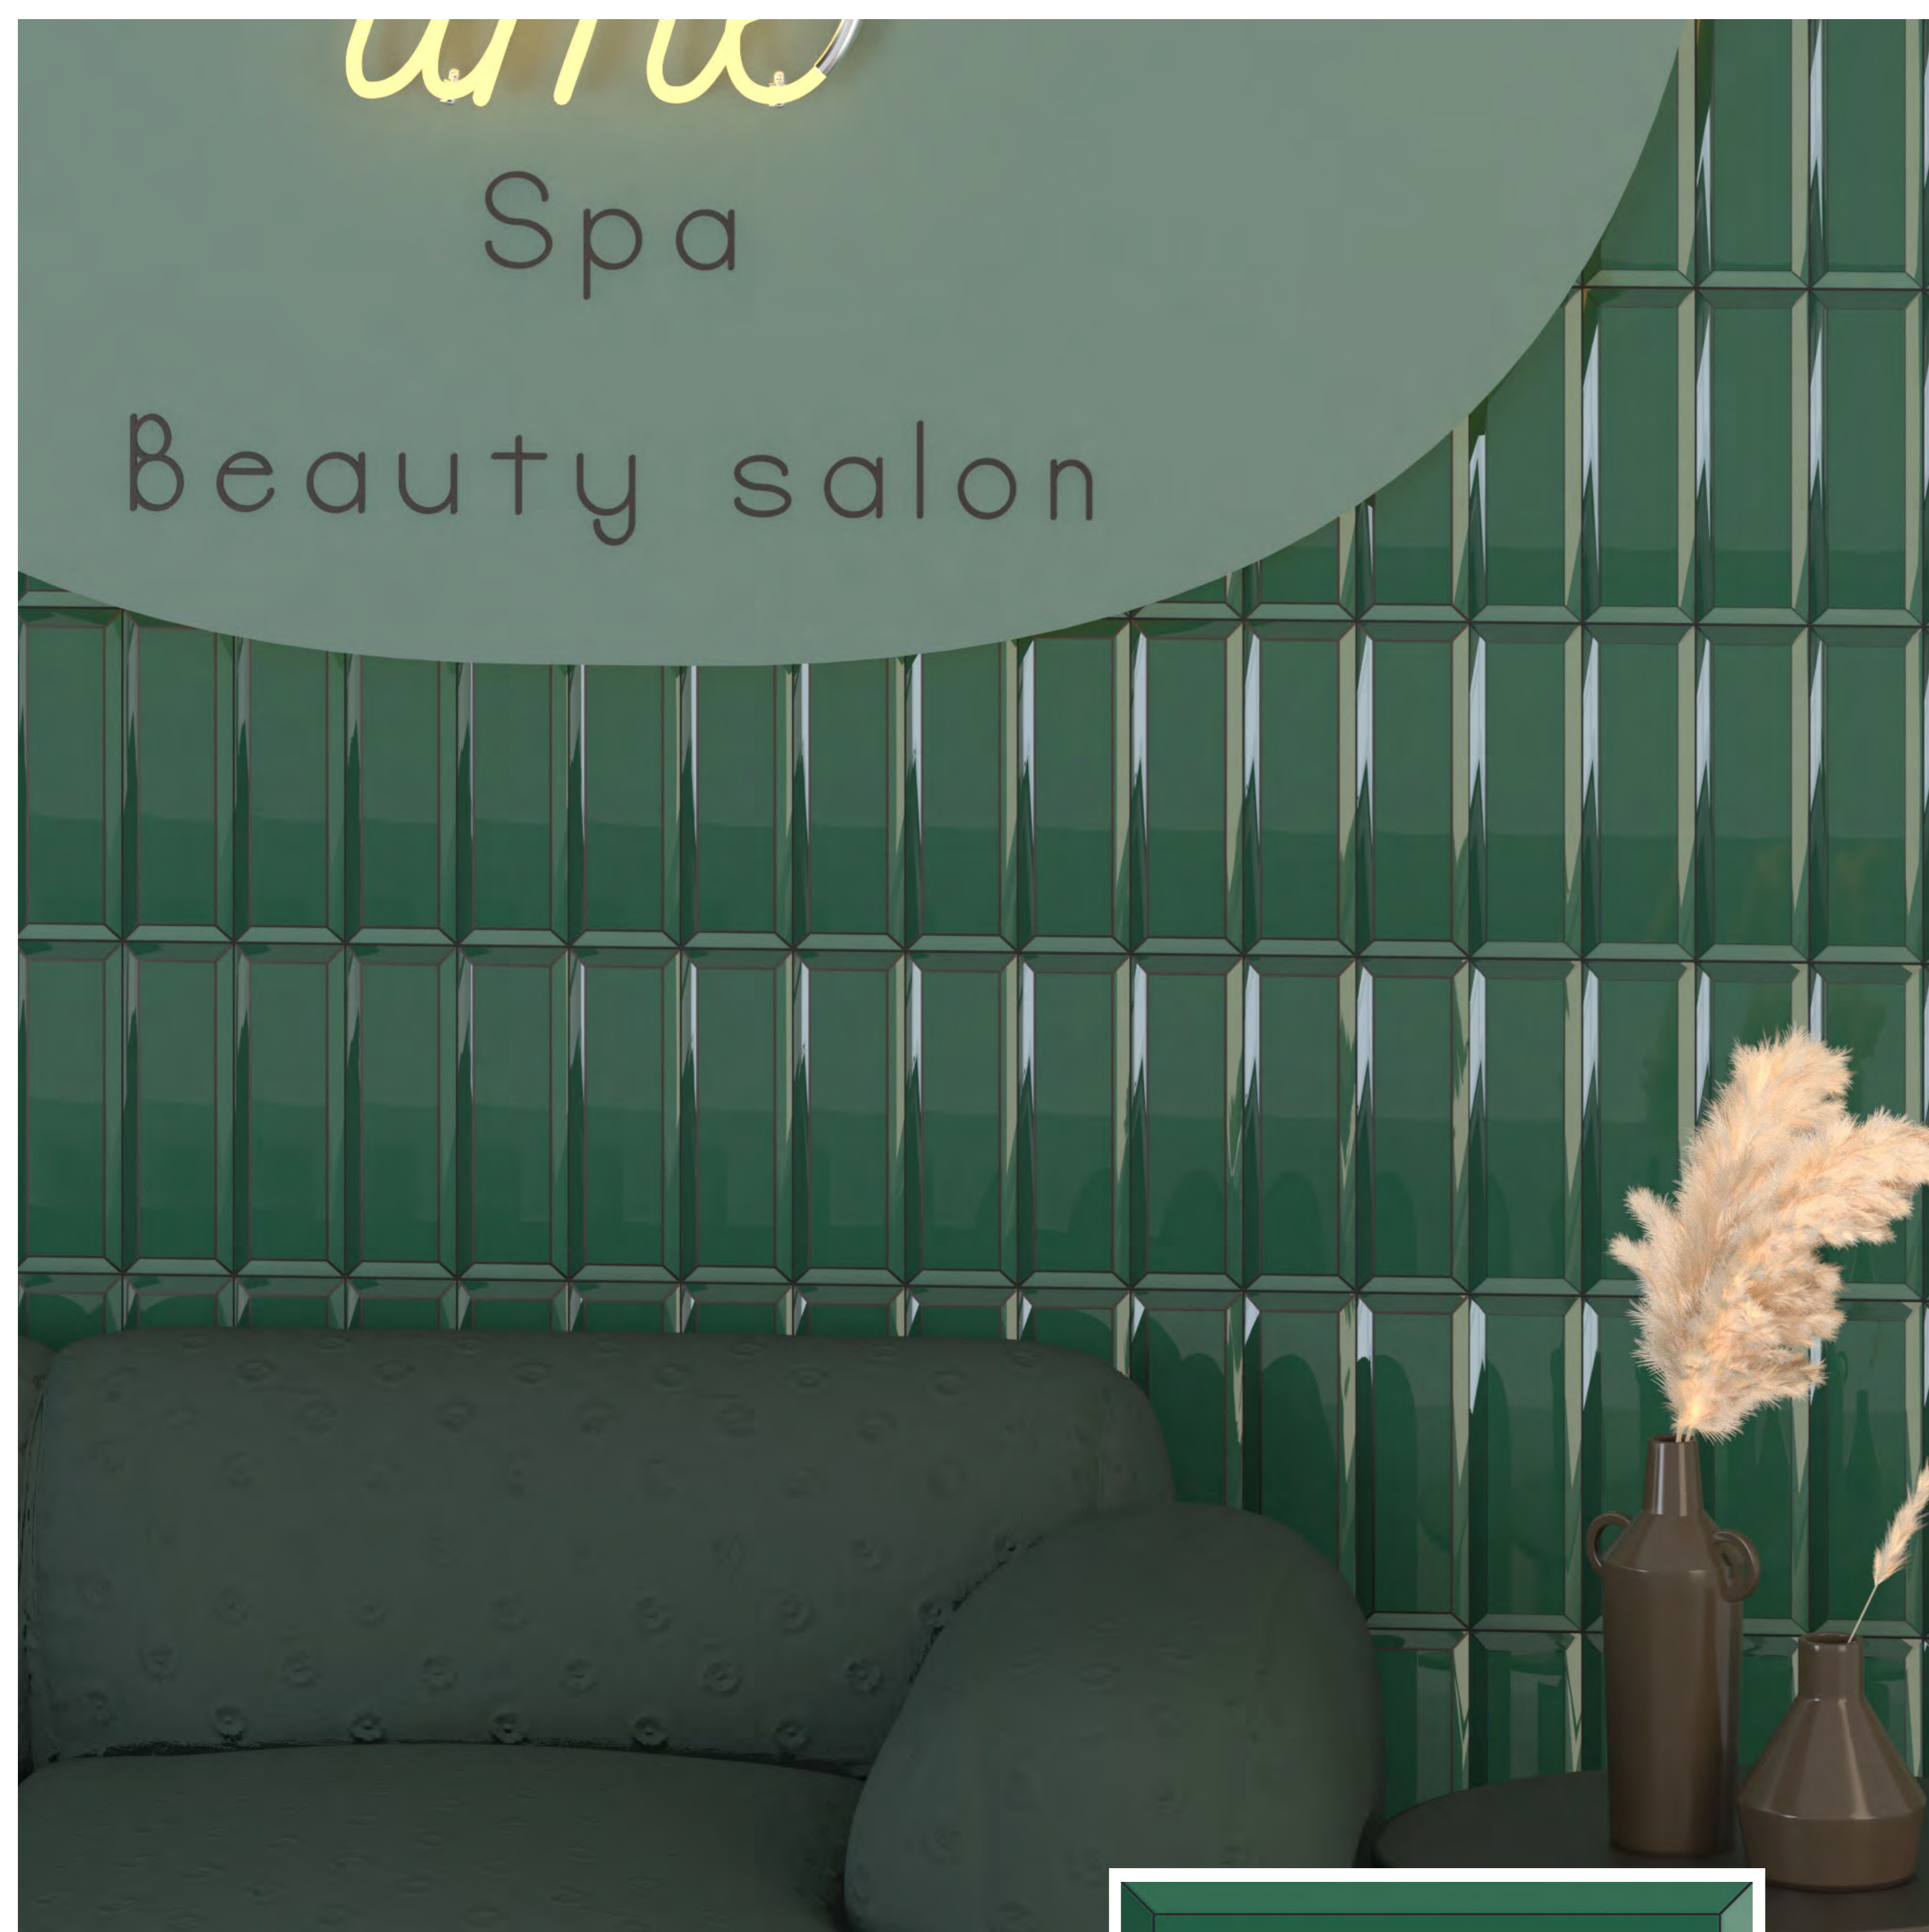

artu

Spa

Beauty salon