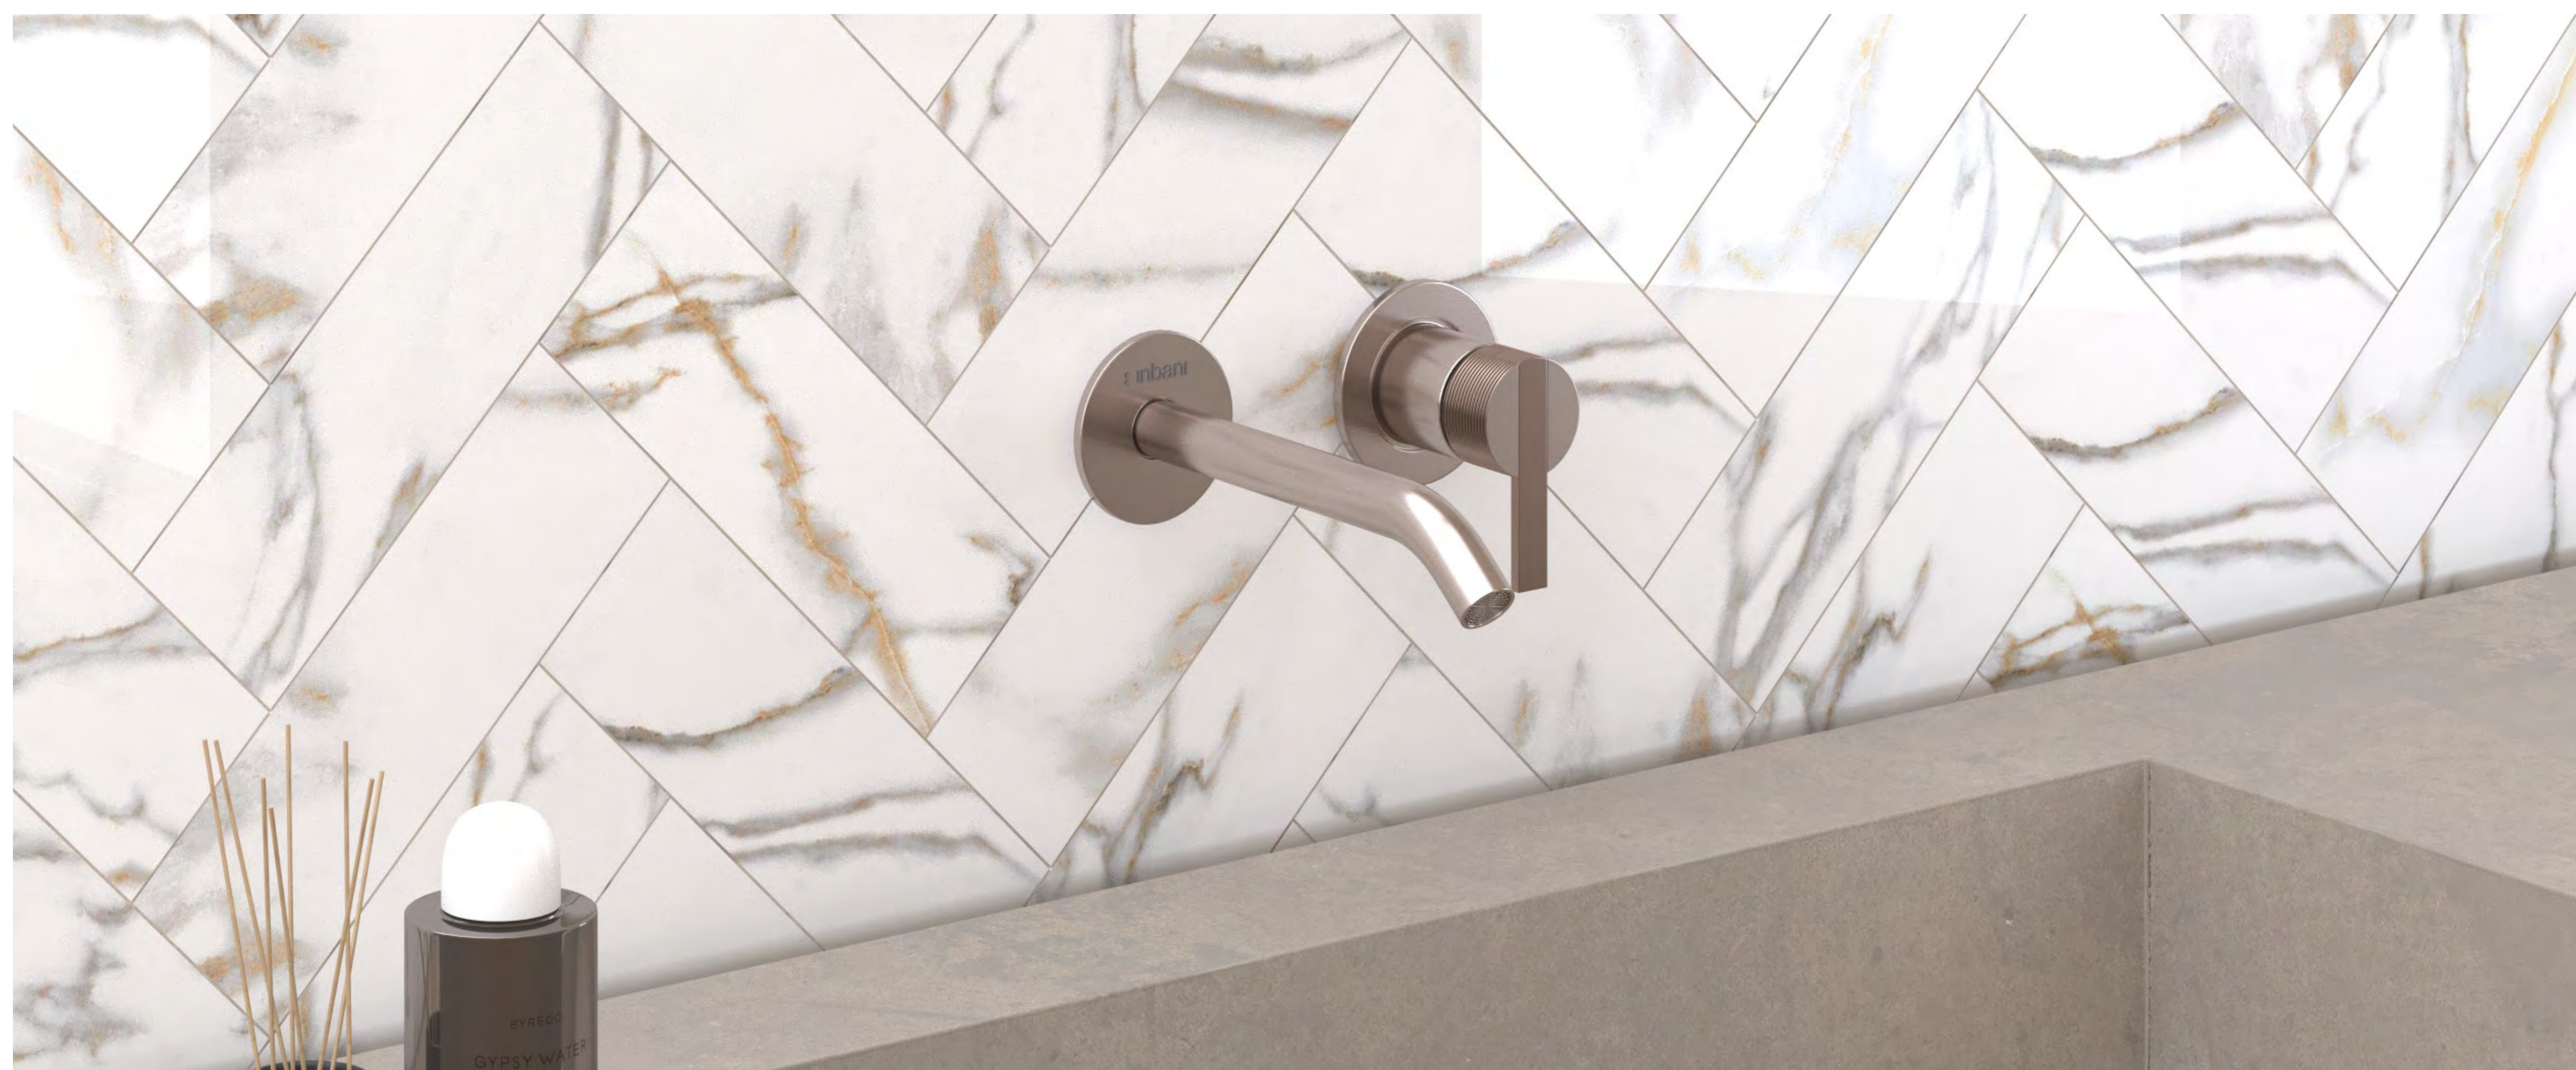

TRIPOLI

This type of tile in the name of the city of Tripoli consists of beautiful white tiles that are created to have clean and precise designs. However, this type of tiles is far from simple or typical, and strikes a new balance between simplicity, clarity and luxurious marble veining, to create completely pure spaces with attractive and welcoming details

يتكون هذا النوع من البلاط في اسم مدينة طرابلس من بلاط أبيض جميل تمت صناعته للحصول على تصميمات نظيفة ودقيقة. ومع ذلك، فإن هذا النوع من البلاط بعيداً كل البعد عن البساطة أو النموجية، وتضع توازناً جديداً بين البساطة، الوضوح و عروق الرخام الفارحة، لخلق مساحات نقية تماماً بتفاصيل جذابة ومرحبة.