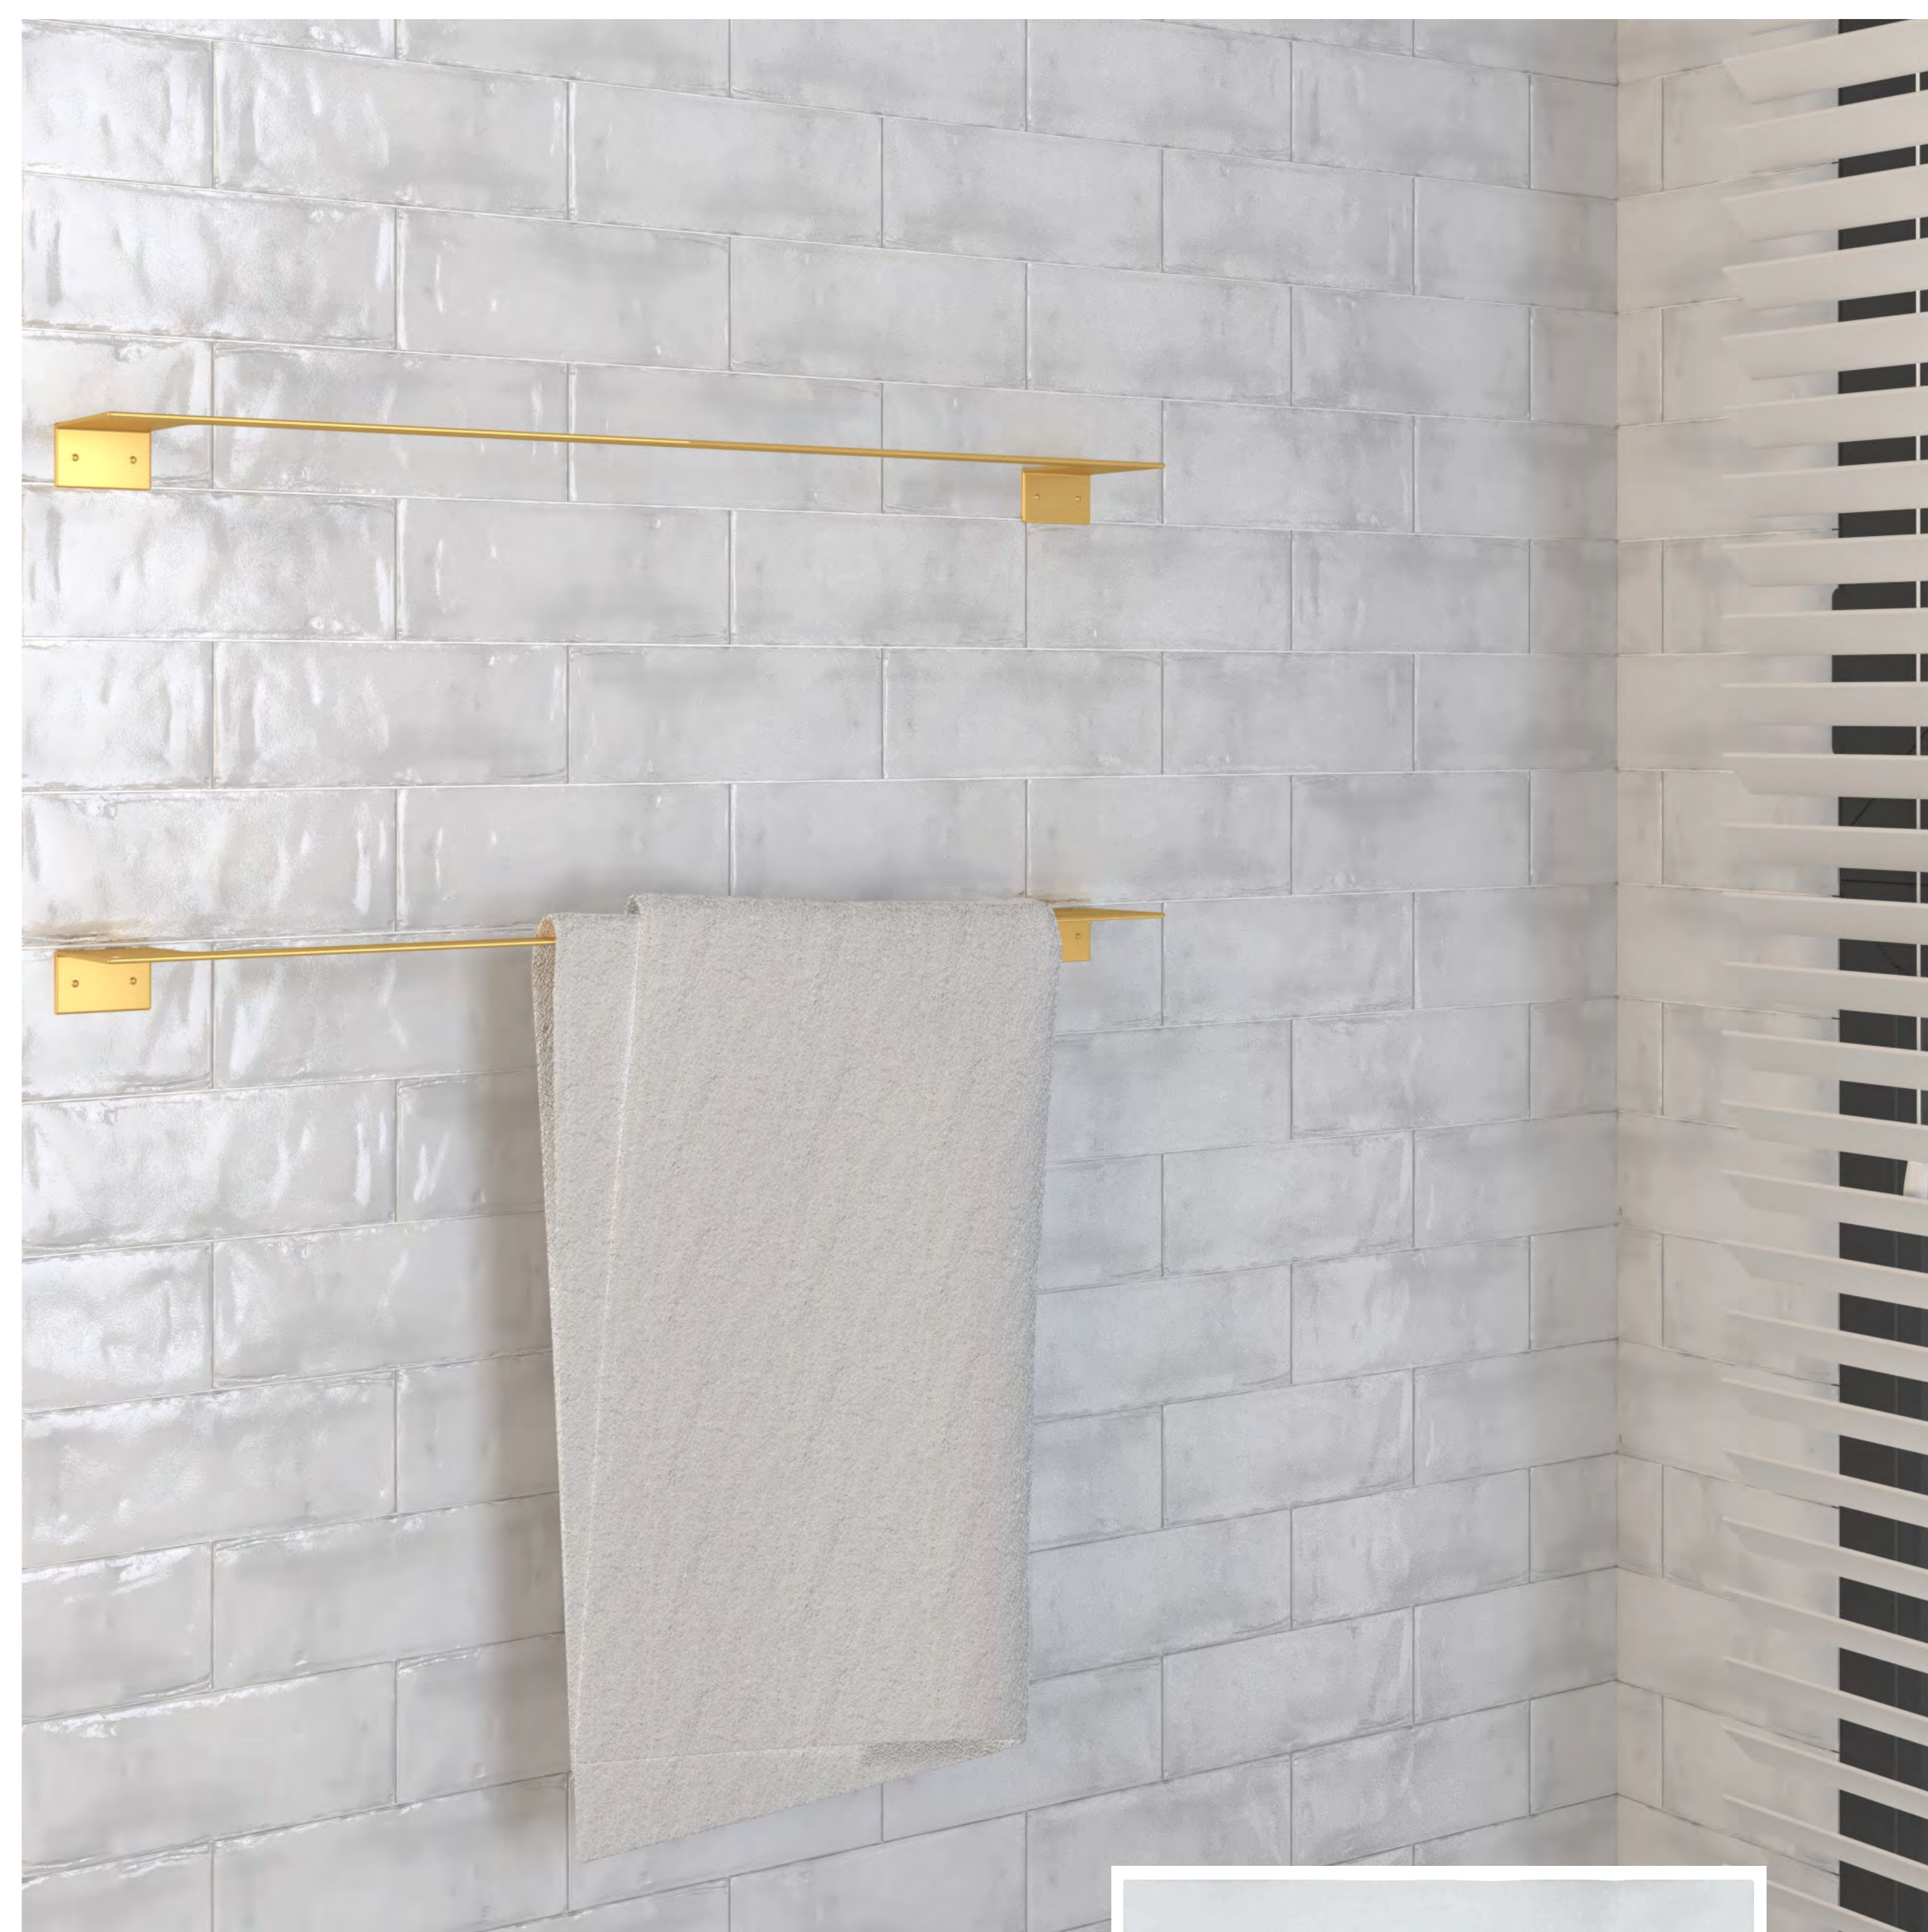

White
CH01450358

△
Pearl
CH01450361