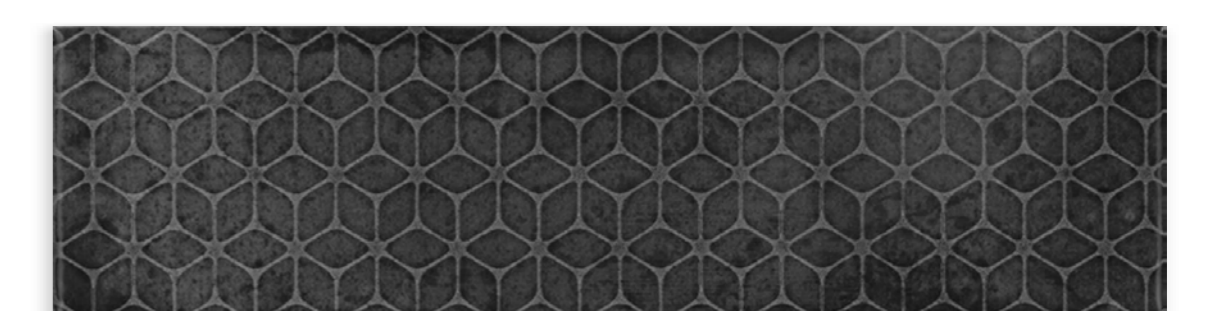

BLACK DÉCOR