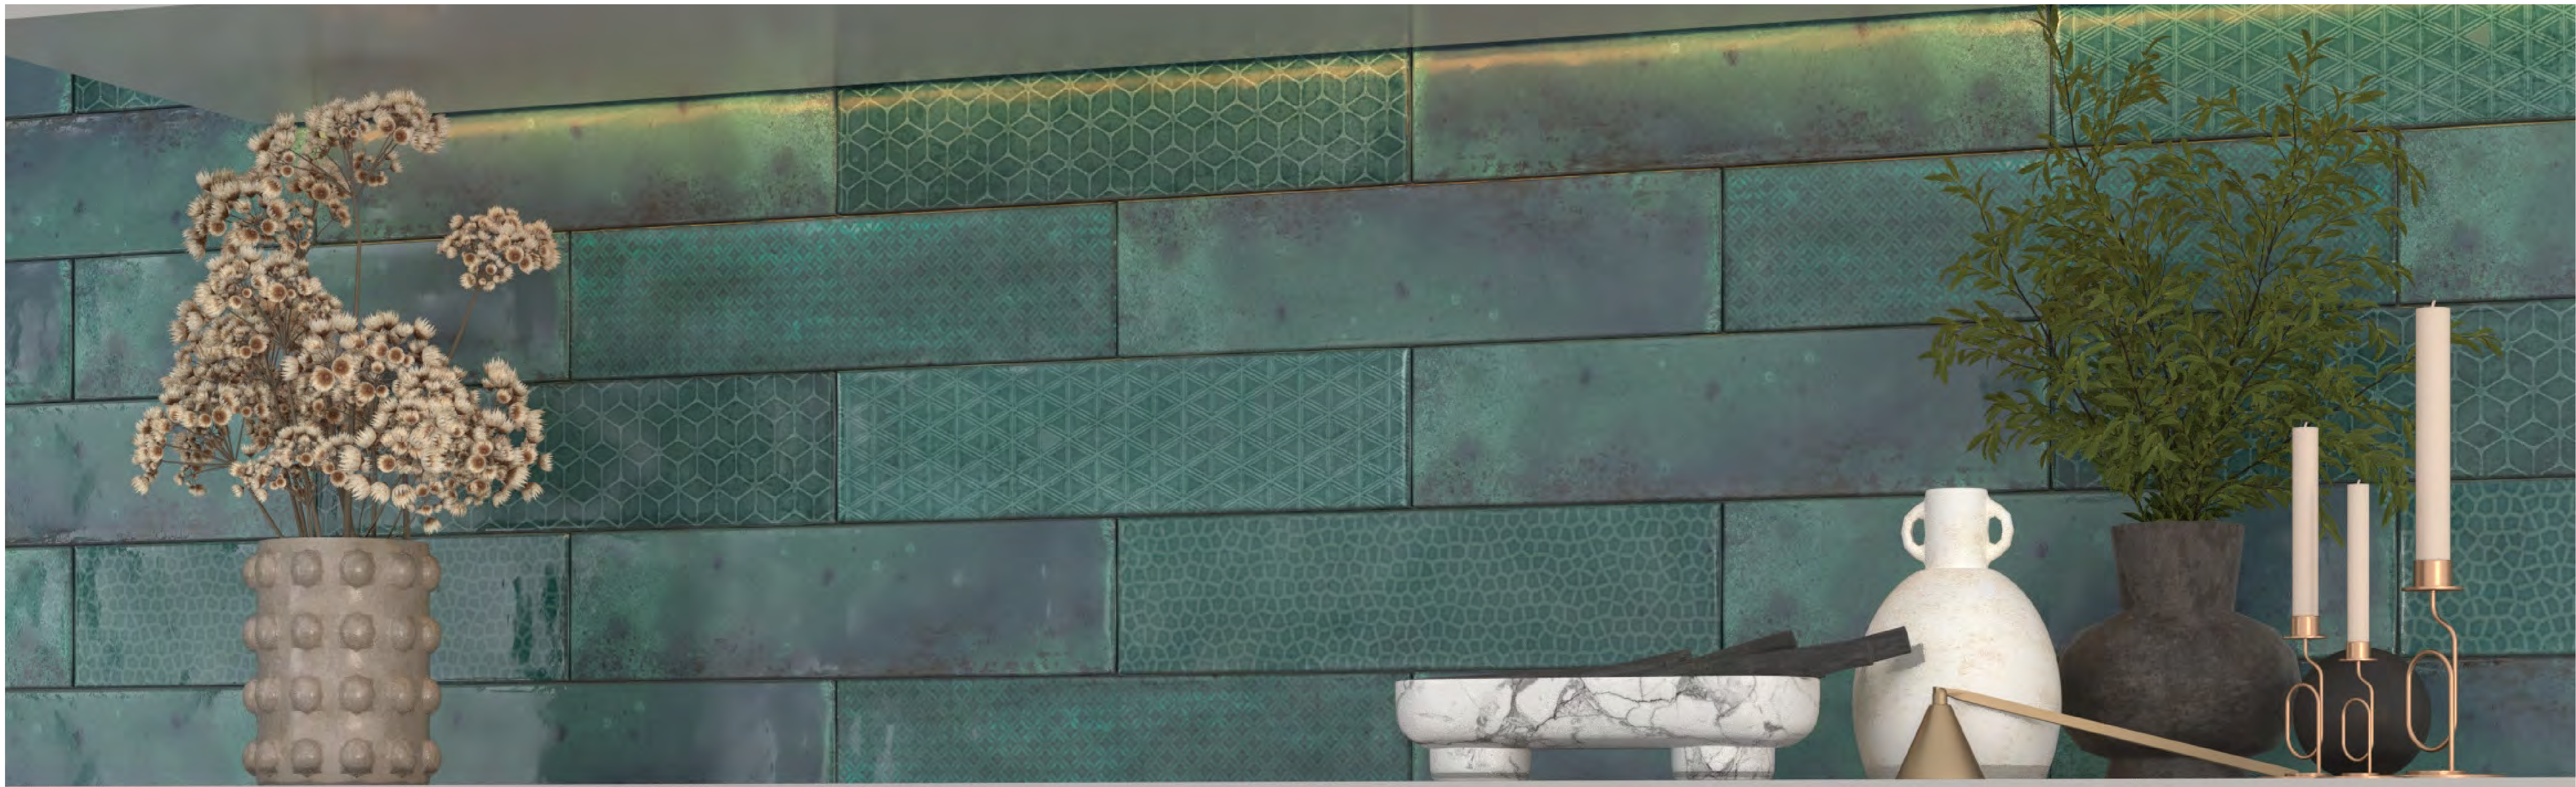

EMERALD
CH01660274

EMERALD DÉCOR
CH01450521